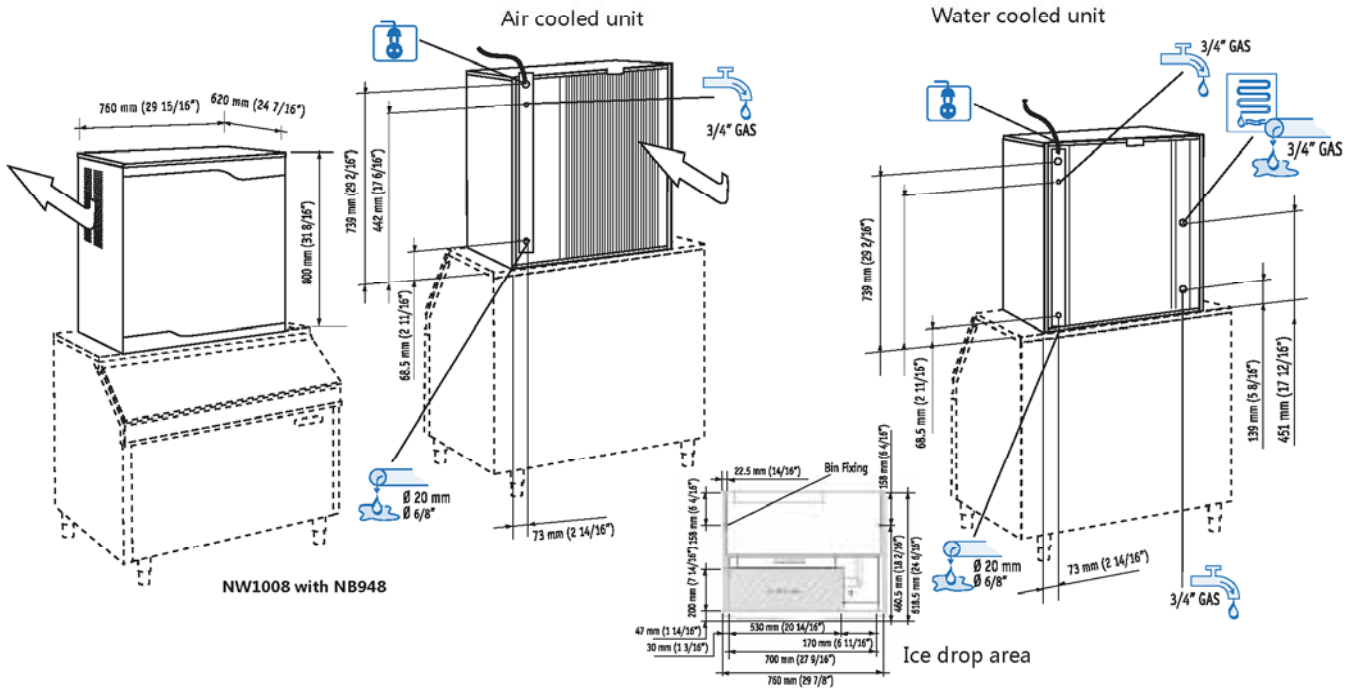

Cube Ice

Dice Cube - 12g (22 × 22 × 26 mm)
Half Dice Cube - 6g (11 × 23 × 26 mm)

Modular Bin Options

NB 530

Storage Capacity: 243kg

NB 948

Storage Capacity: 406kg

Dimension

Specifications

		[Btu/h]	[W]	[Ømm ²]	[V/Hz/Ph]	[W]	FUSE	[kwh/100lbs]	[L/100lbs]	[kg]	[lbs]	[kg]	[lbs]
NW1008 AS		24900	7.300	5x1.5	380/50/3	2.500	10 A	5.96	64.3	104	228	122	268
NW1008 WS		24900	7.300	5x1.5	380/50/3	2.100	10 A	--	--	104	228	122	268
NWH1008 AS		24900	7.300	5x1.5	380/50/3	2.500	10 A	5.96	64.3	104	228	122	268
NWH1008 WS		24900	7.300	5x1.5	380/50/3	2.100	10 A	--	--	104	228	122	268

Performance Table

		NW1008 AS NWH1008 AS				NW1008 WS NWH1008 WS			
°C	°F	50°	60°	70°	90°	50°	60°	70°	90°
		10°	15°	21°	32°	10°	15°	21°	32°
10°	485	472	457	430	450	435	410	375	kg
50°	1067	1038	1005	946	990	957	902	825	lbs
21°	456	445	432	408	445	430	405	370	kg
70°	1003	979	950	897	979	946	891	814	lbs
32°	390	378	365	340	435	420	395	365	kg
90°	858	831	803	748	957	924	860	803	lbs
38°	330	322	315	300	415	405	380	355	kg
100	726	708	693	660	913	891	836	781	lbs